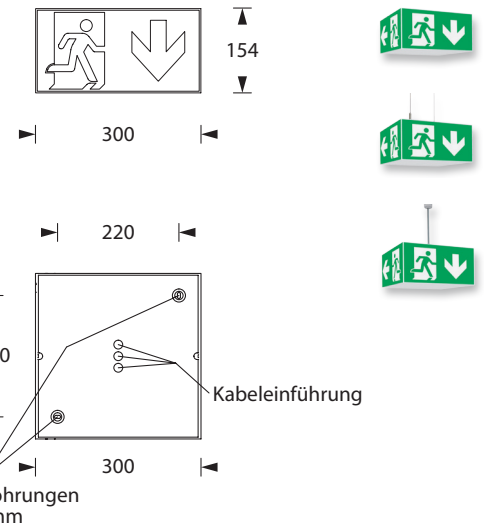

30m

4x3,5W
LED

IP20

CUBE L-300

Modernes, kubisches Leuchtgehäuse aus Kunststoff mit Stahlblech-Oberteil und dreiseitig bedruckten Piktogrammscheiben sowie einer grünen Scheibe.

Die Leuchte ist mit 4 x 3,5 Watt Hochleistungs-LED-Technik ausgestattet.

Technische Daten

Erkennungsweite	30 m
Anschlussklemmen	3 x 2,5 mm ² für Doppelbelegung
Gehäuse/Farbe	Kunststoff / Stahlblech weiß
Montageart	Deckenmontage (siehe Zubehör)
Abmessungen (B x H x T)	300 x 154 x 300 mm
Schutzart	IP20
Schutzklasse	I

■ Systemleuchten für Zentralversorgung

Leuchtmittel	4 x 3,5W LED-Leiste
Lichtstrom	950lm
Netzanschlussleistung	13VA
Batterie-Stromaufnahme	34mA
Anschlussspannung	230V 50/60Hz / 220V DC +25/-20%
Temperaturbereich	-10°C bis +40°C
optional:	
Leuchtenschalt- und Überwachungsbaustein	MSÜ3, SET009, SET010, DALI